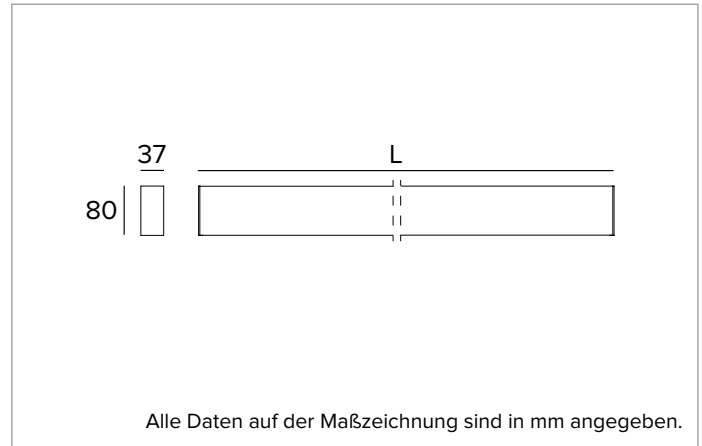

T018MY830D2DB | LOGICO EASY Stand Alone 37 - UGR19

Lineare LED-Leuchte, Einzelmontage für Deckenanbau- oder Pendelmontage

	3000K	H(m)	D1(m)	D2(m)	Emax(lx)		
	Ra80		64°	63°			
	Fixture Power	23W	1	1.25	1.23	2010	
	Source Flux	2578lm	2	2.51	2.46	502	
	Fixture Flux	2578lm	3	3.76	3.70	223	
	Efficacy	112lm/W	4	5.02	4.93	126	
G0347	I _{max} =885cd/klm	I _{max}	2282cd	5	6.27	6.16	80

Ähnliche Farbtemperatur: 3000K

Lebensdauer (L80/B10): 100000h tq +25°C

BELEUCHUNGSTECHNISCHE MERKMALE

Direkte Lichtemission. Kontrolliertes Licht. UGR19 Optik: optisches System aus Linsen mit differenzierten Facetten zur Optimierung der Lichtstromrichtung und zellulärer Optik aus blendreduzierendem Polycarbonat in Schwarz (UGR<19 und L65<200 cd/m² EN-12464-1).

Abstrahlung: DIREKT

Optik: ZELLULÄRE

Optische Effizienz: 100%

Leuchten-Lichtstrom: 2578lm

Lichtausbeute: 112lm/W

Fotobiologische Sicherheit: Risikogruppe 0 (RG 0 = kein Risiko)

MECHANISCHE MERKMALE

Gehäuse aus lackiertem stranggepresstem Aluminium mit 37mm Breite und Endkappen aus Polycarbonat. Obere Abdeckung aus schwarzem PVC.